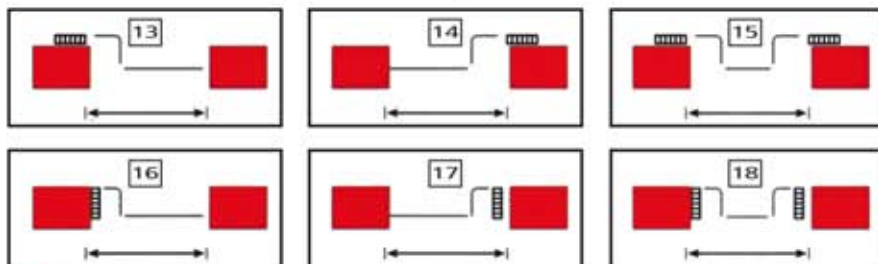

Fábrica de Puertas Metálicas

J. A. Fresneda, s.l.[®]

EXTENSIBLES

J. A. Fresneda

Modelos para la fabricación de puertas extensibles.

Visto desde el exterior. Sólo recogen a los lados.

Visto desde el exterior. Recogen a los lados y abaten hacia fuera

Visto desde el exterior. Recogen a los lados y abaten hacia adentro.

ATENCIÓN. MUY IMPORTANTE: Todos los modelos están vistos desde el exterior frente a la puerta.

Disponemos de planta de lacado propia.

Se fabrican en acabados:

- CINCADO ORO Y PLATA.
- ACERO INOXIDABLE.
- GALVANIZADO Y LACADO EN VARIOS COLORES.

J. A. Fresmeda

Cerradura de Falleba lateral
Medidas: 500 y 1.000 mm.

Candado Puertas de Ballesta
Medidas: 400-500-600 mm.