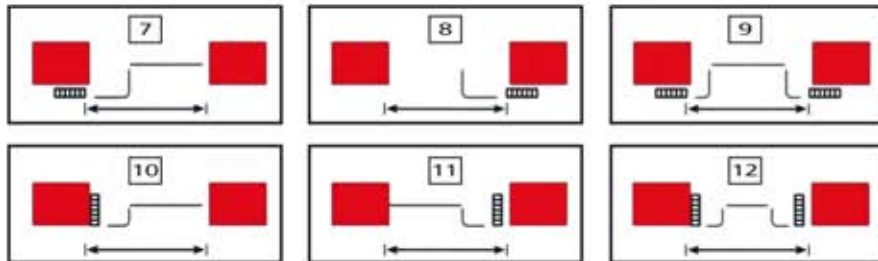

Fábrica de Puertas Metálicas

J. A. Fresneda, s.l.[®]

EXTENSIBLES

J. A. Fresneda

Modelos para la fabricación de puertas extensibles.

Visto desde el exterior. Sólo recogen a los lados.

Visto desde el exterior. Recogen a los lados y abaten hacia fuera

Visto desde el exterior. Recogen a los lados y abaten hacia adentro.

ATENCIÓN. MUY IMPORTANTE: Todos los modelos están vistos desde el exterior frente a la puerta.

Disponemos de planta de lacado propia.

Se fabrican en acabados:

- CINCADO ORO Y PLATA.
- ACERO INOXIDABLE.
- GALVANIZADO Y LACADO EN VARIOS COLORES.

J. A. Fresmeda

Cerradura de Falleba lateral
Medidas: 500 y 1.000 mm.

Candado Puertas de Ballesta
Medidas: 400-500-600 mm.