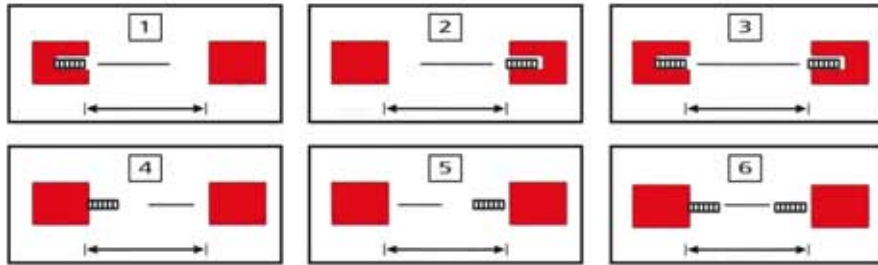

Fábrica de Puertas Metálicas

J. A. Fresneda, s.l.[®]

EXTENSIBLES

J. A. Fresneda

Modelos para la fabricación de puertas extensibles.

Visto desde el exterior. Sólo recogen a los lados.

Visto desde el exterior. Recogen a los lados y abaten hacia fuera

Visto desde el exterior. Recogen a los lados y abaten hacia adentro.

ATENCIÓN. MUY IMPORTANTE: Todos los modelos están vistos desde el exterior frente a la puerta.

Disponemos de planta de lacado propia.

Se fabrican en acabados:

- CINCADO ORO Y PLATA.
- ACERO INOXIDABLE.
- GALVANIZADO Y LACADO EN VARIOS COLORES.

J. A. Fresmeda

Cerradura de Falleba lateral
Medidas: 500 y 1.000 mm.

Candado Puertas de Ballesta
Medidas: 400-500-600 mm.