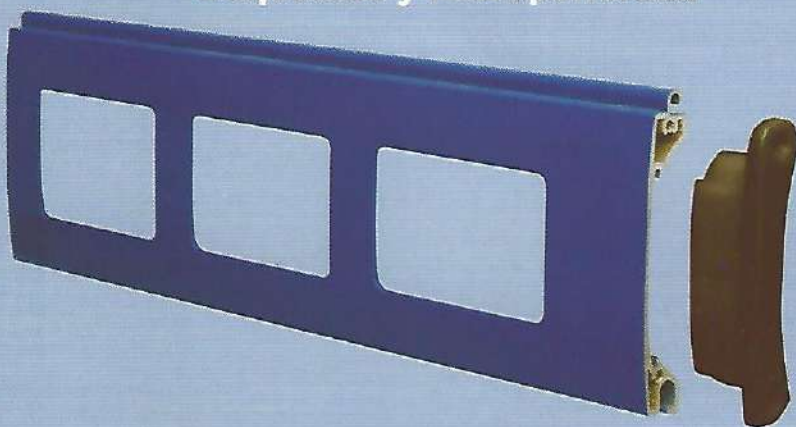

PUERTAS ENROLLABLES DE ALUMINIO

ALUMINIUM ROLLER DOORS

J. A. Fresneda, s.l.[®]

Fábrica de Puertas Metálicas

LAMA aluminio 100 "ciega doble cara"

aluminium SLAT 100 "double blind face"

Lamas metro altura <i>Metre slats height</i>	10
Cobertura <i>Cover</i>	100 mm.
Peso m ² <i>Weight m²</i>	9 Kg.
Espesor <i>Thickness</i>	1,2 mm.

LAMA aluminio 100 "troquelada y microperforada"

LINEAL
LINEAR

TRABADO
FETTERED

MICROPERFORADO
MICROPERFORATED

aluminium SLAT 100 "die-cast and microperforated"

Lamas metro altura <i>Metre slats height</i>	10
Cobertura <i>Cover</i>	99,5 mm.
Peso m ² <i>Weight m²</i>	7,50 Kg.
Espesor <i>Thickness</i>	1,3 mm.
Troquelado <i>Die-cast</i>	200x55 mm.
Microperforado <i>Microperforated</i>	0,3 mm.