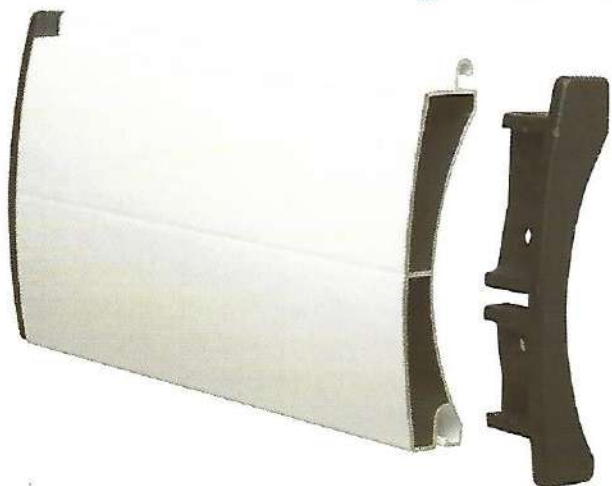

PUERTAS ENROLLABLES DE ALUMINIO

ALUMINIUM ROLLER DOORS

J. A. Fresneda, s.l.[®]

Fábrica de Puertas Metálicas

LAMA aluminio 100 "ciega doble cara"

aluminium SLAT 100 "double blind face"

Lamas metro altura <i>Metre slats height</i>	10
Cobertura <i>Cover</i>	100 mm.
Peso m ² <i>Weight m²</i>	9 Kg.
Espesor <i>Thickness</i>	1,2 mm.

LAMA aluminio 100 "troquelada y microperforada"

LINEAL
LINEAR

TRABADO
FETTERED

MICROPERFORADO
MICROPERFORATED

aluminium SLAT 100 "die-cast and microperforated"

Lamas metro altura <i>Metre slats height</i>	10
Cobertura <i>Cover</i>	99,5 mm.
Peso m ² <i>Weight m²</i>	7,50 Kg.
Espesor <i>Thickness</i>	1,3 mm.
Troquelado <i>Die-cast</i>	200x55 mm.
Microperforado <i>Microperforated</i>	0,3 mm.

LAMA aluminio 100 "ciega"

aluminium SLAT 100 "blind"

Lamas metro altura <i>Metre slats height</i>	10
Cobertura <i>Cover</i>	99,5 mm.
Peso m ² <i>Weight m²</i>	8,80 Kg.
Espesor <i>Thickness</i>	1,3 mm.

ZINC COVERED AND LACQUERED FINISH

Cobertura <i>Cover</i>	105 mm.
Peso ml. <i>Weight ml.</i>	1,09 Kg.
Espesor <i>Thickness</i>	1,2 mm.

GUÍA ALUMINIO 110
ALUMINIUM RAIL 110

Goma para ajuste
Rubber for adjustment

Ancho útil <i>Usable width</i>	30 mm.
Profundidad <i>Depth</i>	72 mm.
Espesor <i>Thickness</i>	2 mm.
Peso ml. <i>Weight ml.</i>	1,0 Kg.