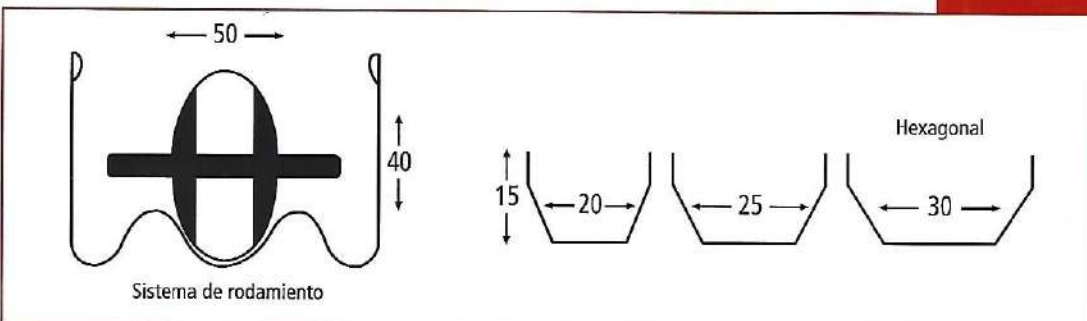

# Modelos para la fabricación de puertas extensibles.

Visto desde el exterior. Sólo recogen a los lados.

Visto desde el exterior. Recogen a los lados y abaten hacia fuera

Visto desde el exterior. Recogen a los lados y abaten hacia adentro.

**ATENCIÓN. MUY IMPORTANTE:** Todos los modelos están vistos desde el exterior frente a la puerta.

Sistema de rodamiento

Cerradura de Falleba lateral  
Medidas: 500 y 1.000 mm.

Candado Puertas de Ballesta  
Medidas: 400 500 600 mm.