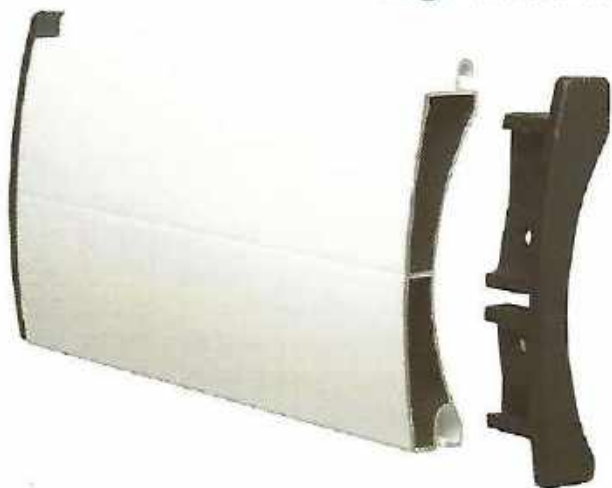

PUERTAS ENROLLABLES DE ALUMINIO

ALUMINIUM ROLLER DOORS

J. A. Fresneda, s.l.[®]

Fábrica de Puertas Metálicas

LAMA aluminio 100

"ciega doble cara"

aluminium SLAT 100

"double blind face"

Lamas metro altura <i>Metre slats height</i>	10
Cobertura <i>Cover</i>	100 mm.
Peso m ² <i>Weight m²</i>	9 Kg.
Espesor <i>Thickness</i>	1,2 mm.

LAMA aluminio 100

"troquelada y microperforada"

aluminium SLAT 100

"die-cast and microperforated"

Lamas metro altura <i>Metre slats height</i>	10
Cobertura <i>Cover</i>	99,5 mm.
Peso m ² <i>Weight m²</i>	7,50 Kg.
Espesor <i>Thickness</i>	1,3 mm.
Troquelado <i>Die-cast</i>	200x55 mm.
Microperforado <i>Microperforated</i>	0,3 mm.

LINEAL
LINEAR

TRABADO
FETTERED

MICROPERFORADO
MICROPERFORATED

LAMA aluminio 100

"ciega"

aluminium SLAT 100

"blind"

Lamas metro altura <i>Metre slats height</i>	10
Cobertura <i>Cover</i>	99,5 mm.
Peso m ² <i>Weight m²</i>	8,80 Kg.
Espesor <i>Thickness</i>	1,3 mm.