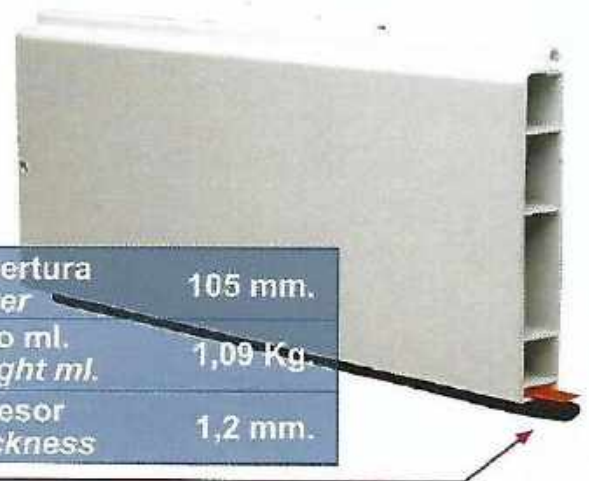

ZINC COVERED AND LACQUERED FINISH

LAMA aluminio 78,30 "ciega"

aluminium SLAT 78,30 "blind"

Lamas metro altura <i>Metre slats height</i>	13
Cobertura <i>Cover</i>	78,30 mm.
Peso m ² <i>Weight m²</i>	9,70 Kg.
Espesor <i>Thickness</i>	1,3 mm.

BAJO aluminio 77 aluminium LOWER PART 77

Cobertura <i>Cover</i>	77 mm.
Peso ml. <i>Weight ml.</i>	7,64 Kg.
Espesor <i>Thickness</i>	1,2 mm.

Goma
para
ajuste

Rubber
for
adjustment

BAJO aluminio 105 aluminium LOWER PART 105

Cobertura <i>Cover</i>	105 mm.
Peso ml. <i>Weight ml.</i>	1,09 Kg.
Espesor <i>Thickness</i>	1,2 mm.

GUÍA ALUMINIO 110
ALUMINIUM RAIL 110

Goma para
ajuste Rubber
for
adjustment

Ancho útil <i>Usable width</i>	30 mm.
Profundidad <i>Depth</i>	72 mm.
Espesor <i>Thickness</i>	2 mm.
Peso ml. <i>Weight ml.</i>	1,0 Kg.