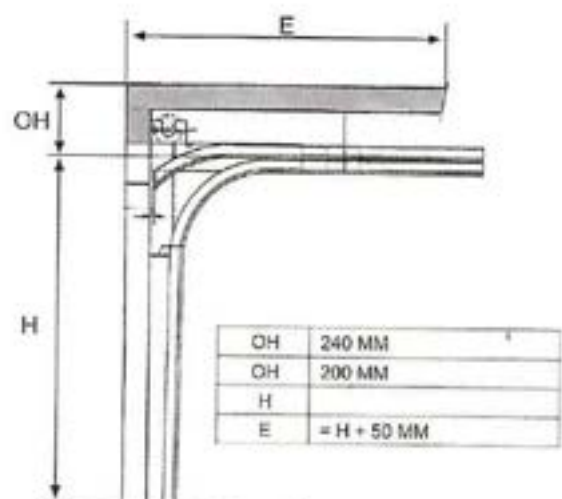

DINTEL REDUCIDO (DR)