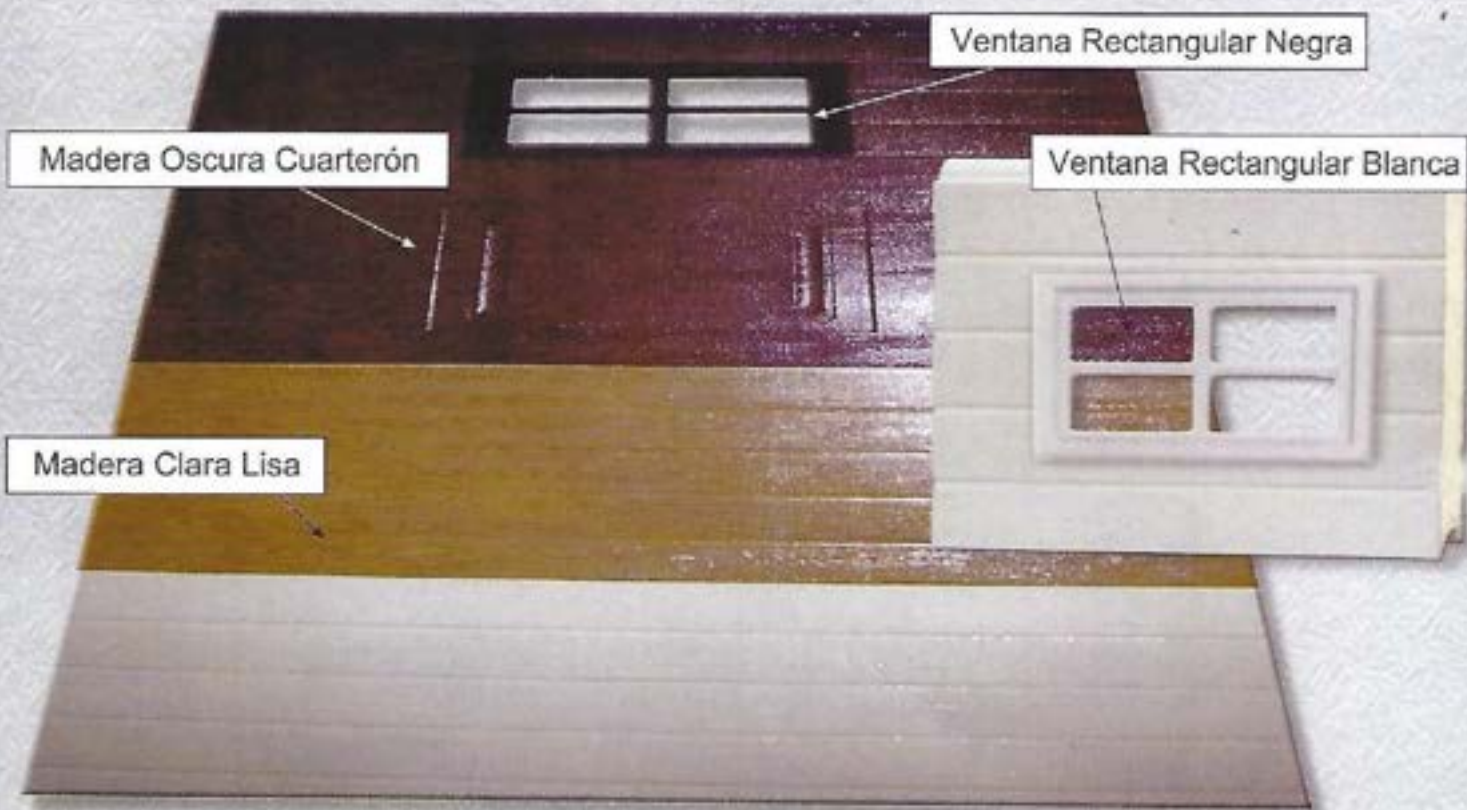

FÁBRICA DE PUERTAS
SECCIONALES RESIDENCIALES

J. A. Fresneda, s.l.®

BISAGRA CENTRAL

BISAGRA LATERAL

PLACA INFERIOR

PARACAIDAS CONTRA ROTURA DE CABLE

SEGURIDAD MUELLE

DI

MOTOR RESIDENCIAL

Las puertas seccionales J. A. FRESNEDA son muy sencillas de automatizar

A - Medidas de pedido en ancho luz paso

- 1 - Soporte de eje
- 2 - Polea
- 3 - Muelle
- 4 - Angulo
- 5 - Junta aislamiento
- 6 - Panel