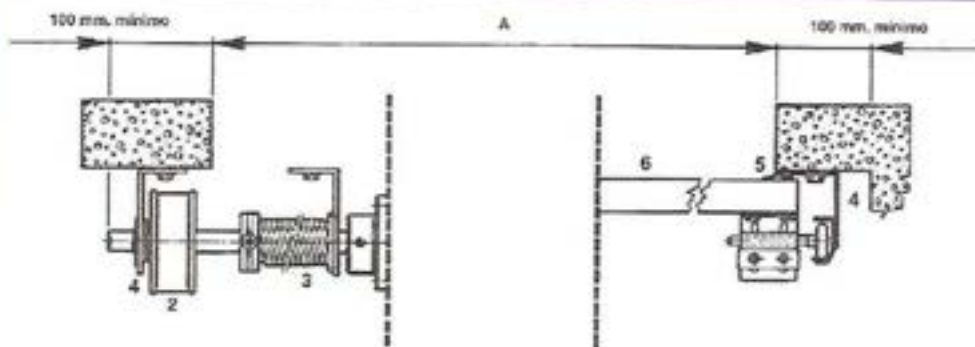

FÁBRICA DE PUERTAS
SECCIONALES RESIDENCIALES

J. A. Fresneda, s.l.®

BISAGRA CENTRAL

BISAGRA LATERAL

PLACA INFERIOR

PARACAIDAS CONTRA ROTURA DE CABLE

SEGURIDAD MUELLE

DI

MOTOR RESIDENCIAL

Las puertas seccionales J. A. FRESNEDA son muy sencillas de automatizar

A - Medidas de pedido en ancho luz paso

- 1 - Soporte de eje
- 2 - Polea
- 3 - Muelle
- 4 - Angulo
- 5 - Junta aislamiento
- 6 - Panel