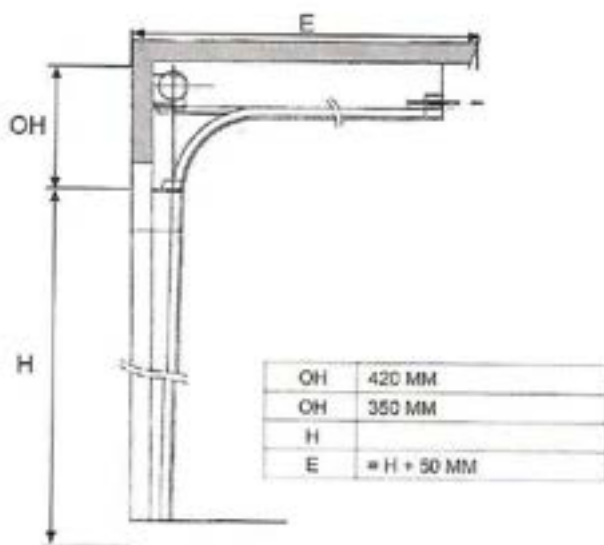

ESTANDARD (EST)