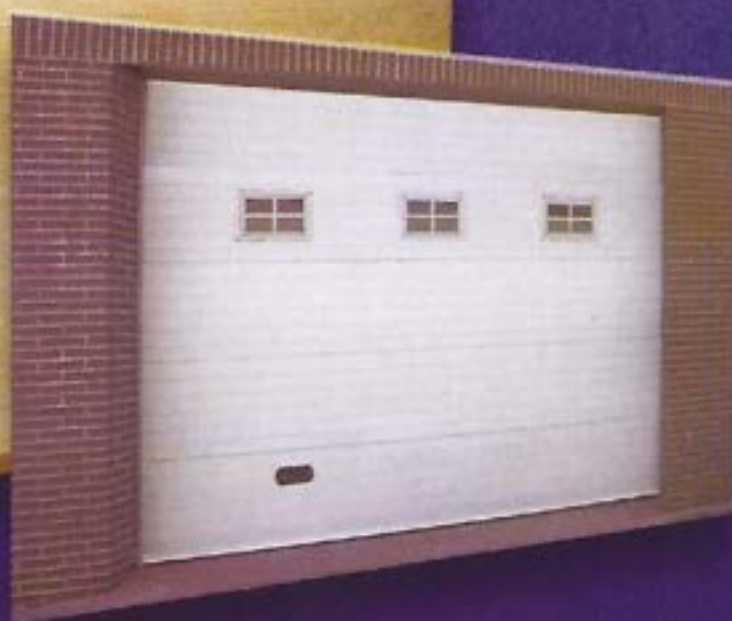

FÁBRICA DE PUERTAS
SECCIONALES RESIDENCIALES

J. A. Fresneda, s.l.®

BISAGRA CENTRAL

BISAGRA LATERAL

PLACA INFERIOR

PARACAIDAS CONTRA ROTURA DE CABLE

SEGURIDAD MUELLE

DI

MOTOR RESIDENCIAL

Las puertas seccionales J. A. FRESNEDA son muy sencillas de automatizar

A - Medidas de pedido en ancho luz paso

- 1 - Soporte de eje
- 2 - Polea
- 3 - Muelle
- 4 - Angulo
- 5 - Junta aislamiento
- 6 - Panel